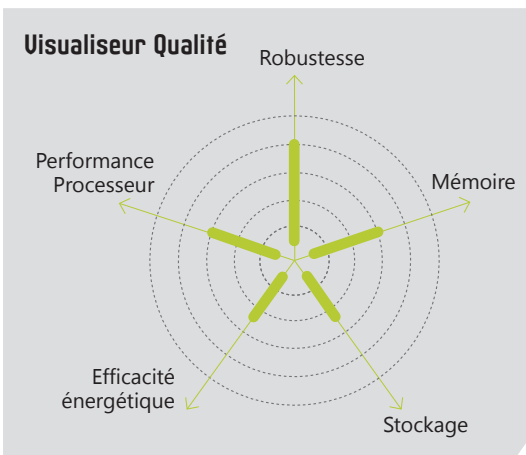

Gamme GPFxxW43-66F

| Full IP66 | CPU AMD | Fanless |
| OS Win, Linux | VESA100 |

Galium™

L'avis du Factory Lab

Déclinaison Full IP66 de la gamme GPFxxW43-66, ces panels PC permettent d'augmenter le niveau de résistance face aux environnements particulièrement contraints. Ainsi la tenue face à la corrosion, à la poussière, aux ruissèlements ou encore aux vibrations est renforcée.

Leur design en aluminium intégral favorise à la fois la robustesse de l'ensemble mais aussi la dissipation passive de la chaleur générée lors du fonctionnement (Technologie fanless).

A l'instar des versions -66, le revêtement anti-rayure et l'absence de rebord entre la dalle et le montant de la face avant facilite de manière significative le nettoyage et la décontamination. En évitant notamment les retenues de liquide, cette caractéristique augmente de manière significative la durée de vie des matériels. La grande pérennité de ce type de machine, due à une conception récente, permet donc d'envisager un déploiement sur une période plus longue tout en diminuant le coût de possession.

Points forts

Très grande résistance aux environnements poussiéreux et humides

Simplicité d'utilisation avec un écran haute performance couplé à d'excellentes capacités graphiques grâce à un GPU indépendant